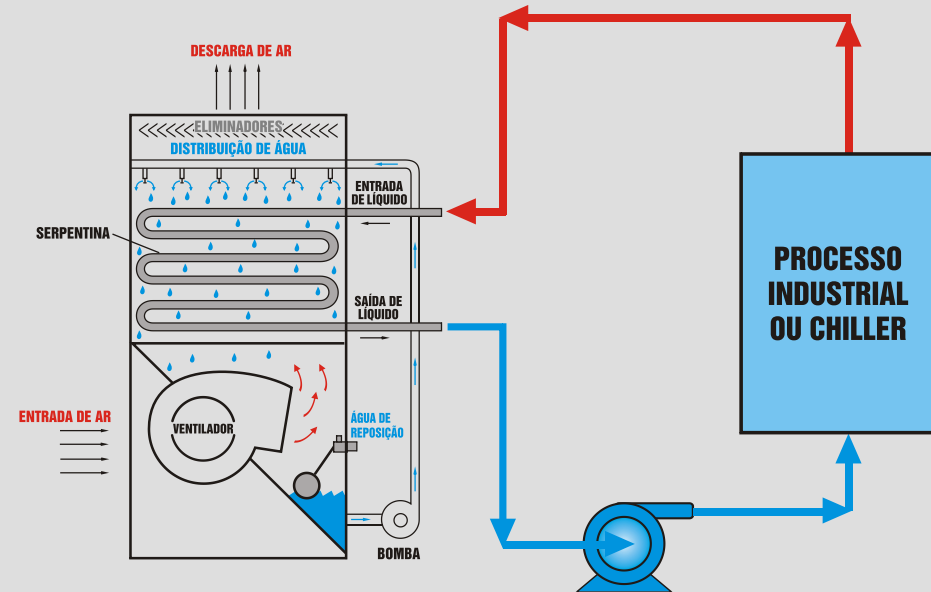

Você quer eliminar as incrustações?

Esta é a solução. TORRE DE RESFRIAMENTO SISTEMA FECHADO

TORRE DE RESFRIAMENTO SISTEMA ABERTO

- Aumenta a eficiência do sistema
- Aumenta a confiabilidade do sistema
- Menores custos de manutenção
- Menor custo de tratamento de água
- Menor custo de instalação comparado com torre/trocador de calor

SISTEMA ABERTO

SISTEMA FECHADO

Esta é a solução!

A collage of images illustrating the 'SISTEMA FECHADO' (closed system). The top photo shows a clean, circular metal mesh screen. Below it is a photograph of a modern industrial building with a complex piping system. To the right of these images are three stylized, ribbon-like arrows pointing left, each containing a benefit: 'EFICIÊNCIA' (Efficiency) in a green arrow, 'LIMPEZA' (Cleanliness) in a blue arrow, and 'ECONOMIA' (Economy) in an orange arrow.